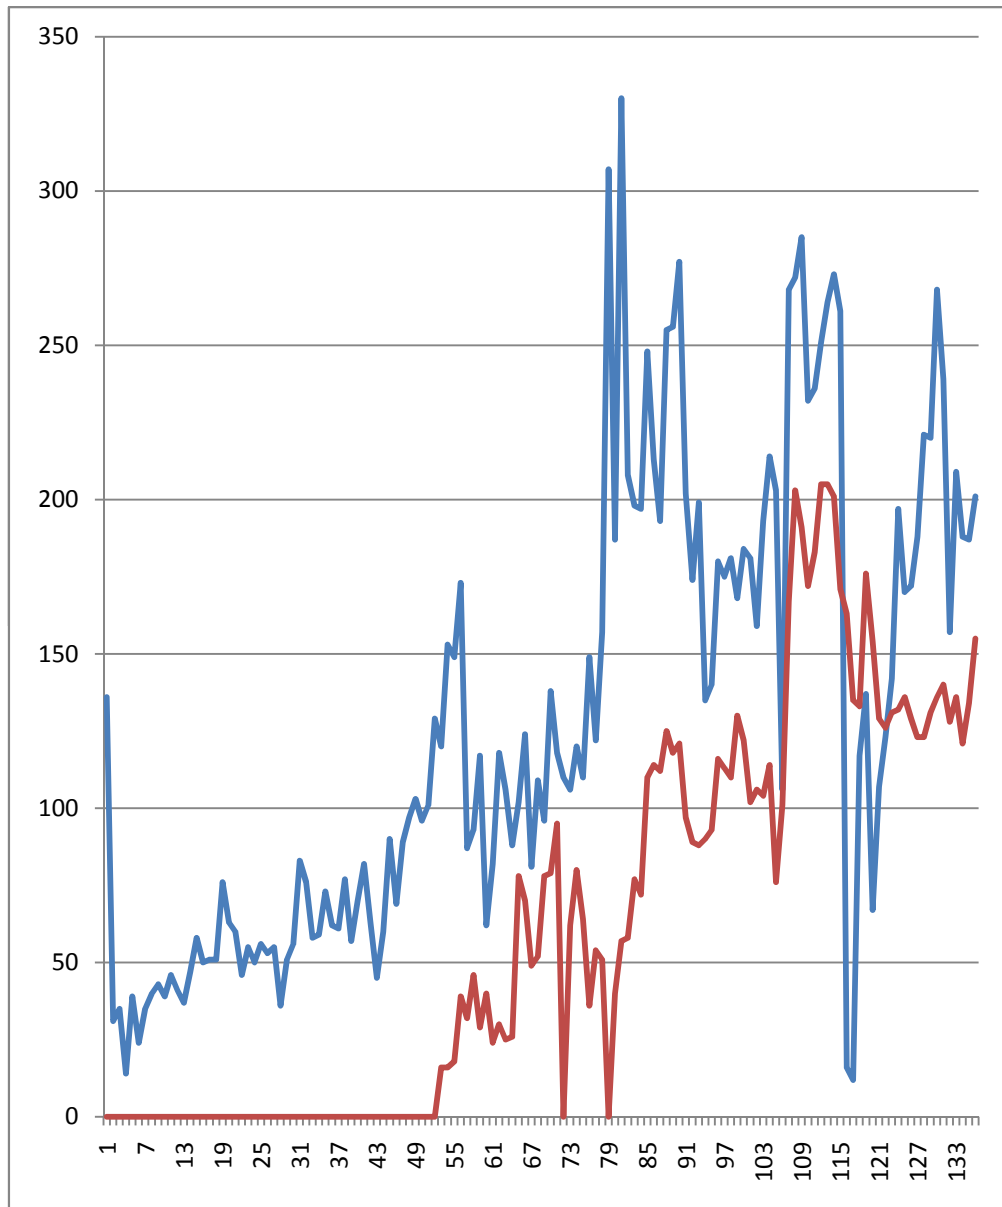

### 09a

Die blaue Kurve zeigt die Entwicklung der Anmeldungen von 1866 bis 2000. (1981/82 Beginn der Orientierungsstufe.)

Die rote Kurve zeigt die Anzahl der Abschlussprüfungen von 1927 bis 2000. (1946 WWII / 1953 12>13 Sj. keine AP)

Die rote Kurve ist um 9 Jahre gegenüber der blauen verschoben.

Die genauen Daten stehen weiter unten.

	1	10	20	30	40	50	60	70	80	90	100	110	120	130
b	1966	1875	1885	1895	1905	1914	1925	1935	1945	1955	1965	1974	1984	1994
r							1934	1944	1954	1964	1974	1984	1994	2004

	JG	n	JG	AP
1	1866	136		0
2	1867	31		0
3	1868	35		0
4	1869	14		0
5	1870	39		0
6	1871	24		0
7	1872	35		0
8	1873	40		0
9	1874	43		0
10	1875	39		0
11	1876	46		0
12	1877	41		0
13	1878	37		0
14	1879	47		0
15	1880	58		0
16	1881	50		0
17	1882	51		0
18	1883	51		0
19	1884	76		0
20	1885	63		0
21	1886	60		0
22	1887	46		0
23	1888	55		0
24	1889	50		0
25	1890	56		0
26	1891	53		0
27	1892	55		0
28	1893	36		0
29	1894	51		0
30	1895	56		0
31	1896	83		0
32	1897	76		0
33	1898	58		0
34	1899	59		0
35	1900	73		0
36	1901	62		0
37	1902	61		0
38	1903	77		0
39	1904	57		0
40	1905	70		0
41	1906	82		0
42	1907	63		0
43	1908	45		0
44	1909	60		0