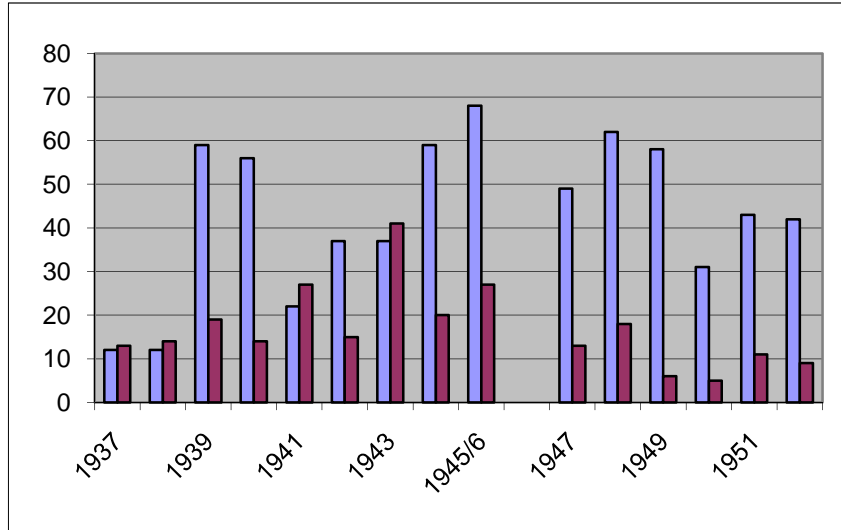

# Vergleich der Abschlüsse FOS GYM

## II 1.Phase der Frauenoberschule von 1934 bis 1953

	GYM	FOS
1937	12	13
1938	12	14
1939	59	19
1940	56	14
1941	22	27
1942	37	15
1943	37	41
1944	59	20
1945/6	68	27
1947	49	13
1948	62	18
1949	58	6
1950	31	5
1951	43	11
1952/3	42	9